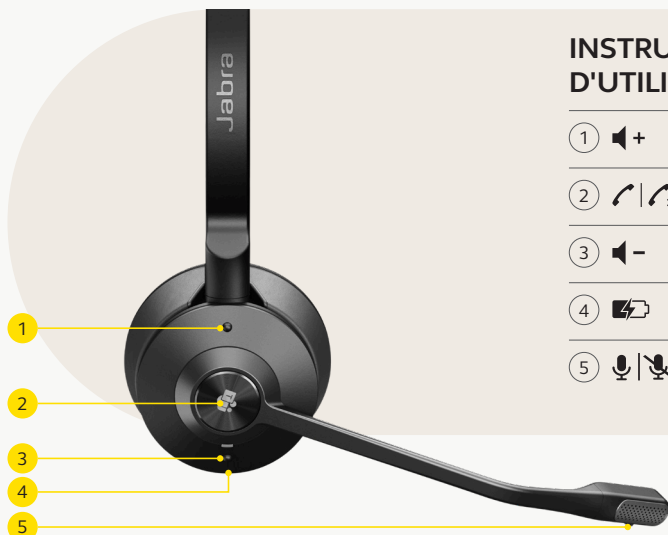

FLEXIBLE, PORTABLE, RÉSISTANT

Le Link 400 se distingue des adaptateurs traditionnels par son design flexible unique qui lui permet de résister aux torsions, même si vous le laissez branché à votre ordinateur pendant vos déplacements. L'adaptateur est également compatible avec les micro-casques Engage 65 et 75.¹ **Où que vous alliez, l'Engage 55 est prêt à vous accompagner.**

¹ Mise à jour du firmware requise. Le modèle Link 400 Microsoft Teams est utilisable uniquement avec l'Engage 55.

² Autonomie allant jusqu'à 13 heures pour les modèles stéréo et mono et 9 heures pour le modèle convertible.

³ Modèles stéréo et mono. Déconseillé pour le modèle convertible.

INSTRUCTIONS D'INSTALLATION

Branchez l'adaptateur préapparié Jabra Link 400 dans un port USB de votre ordinateur

PLUSIEURS STYLES DE MAINTIEN

Choix entre modèles stéréo, mono et convertible

INSTRUCTIONS D'UTILISATION

- 1 Appuyez 1x
- 2 Appuyez 1x
- 3 Appuyez 1x
- 4 Port de recharge
- 5 Appuyez 1x pendant un appel

Plus d'infos sur jabra.fr/help/engage55